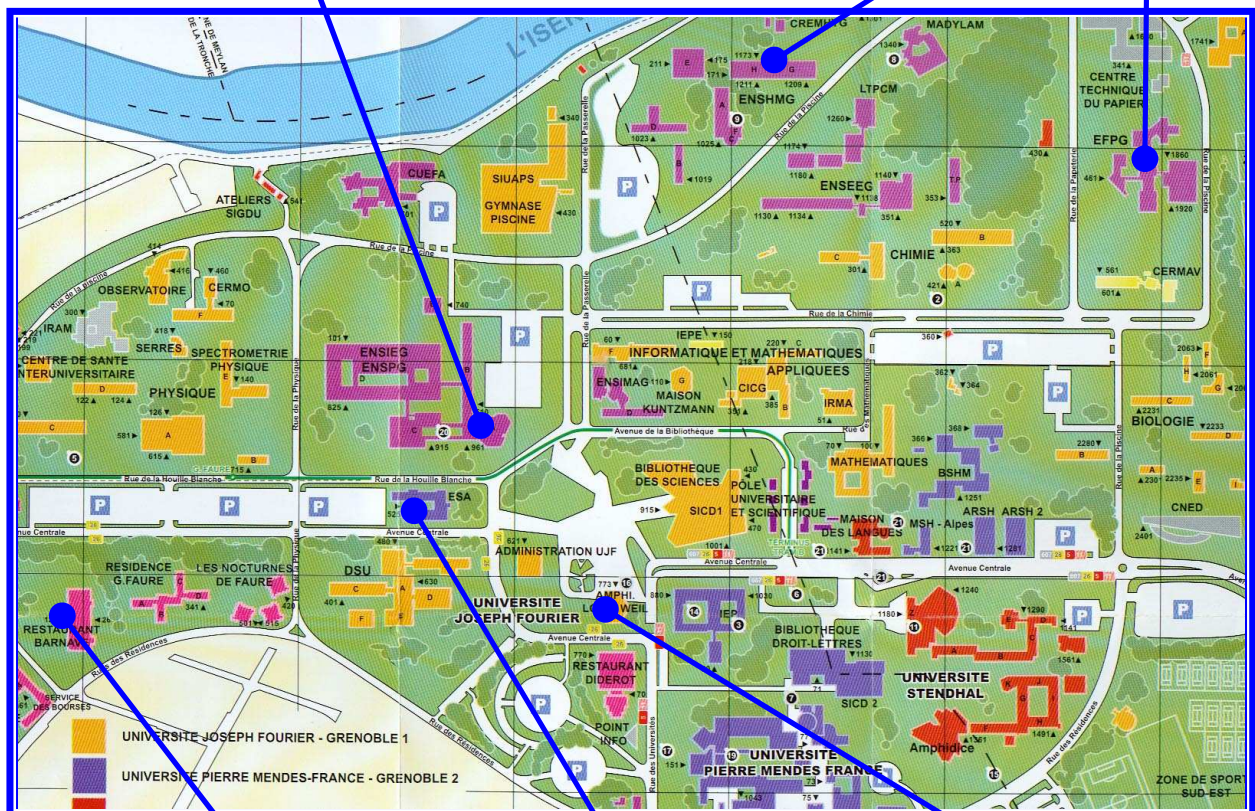

INPG - IEG  
2 amphis de 300 places  
2 amphis de 120 places  
4 salles de 52 places  
6 salles de 35 places

9 laboratoires de  
mécanique

Restaurant Universitaire  
Barnave

IAE  
2 amphis de 150 places  
salles de TD  
caféteria  
hall

Amphithéâtre Weil  
750 places